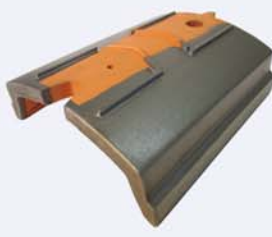

2段冠 (巾 235mm)