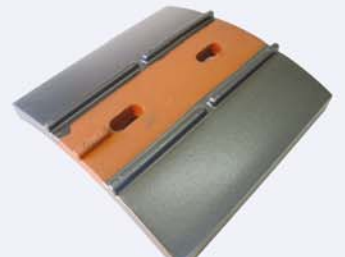

# 棟

VARIATION

## 防災のし

防災のし小 (巾 205mm)

防災のし中 (巾 240mm)

防災のし大 (巾 270mm)