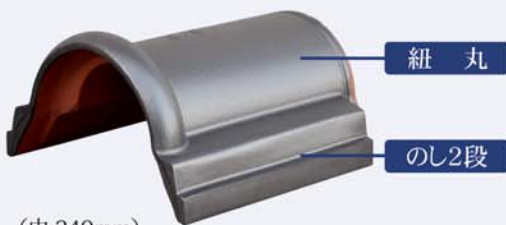

和軽冠

わかるかん

(巾 240mm)