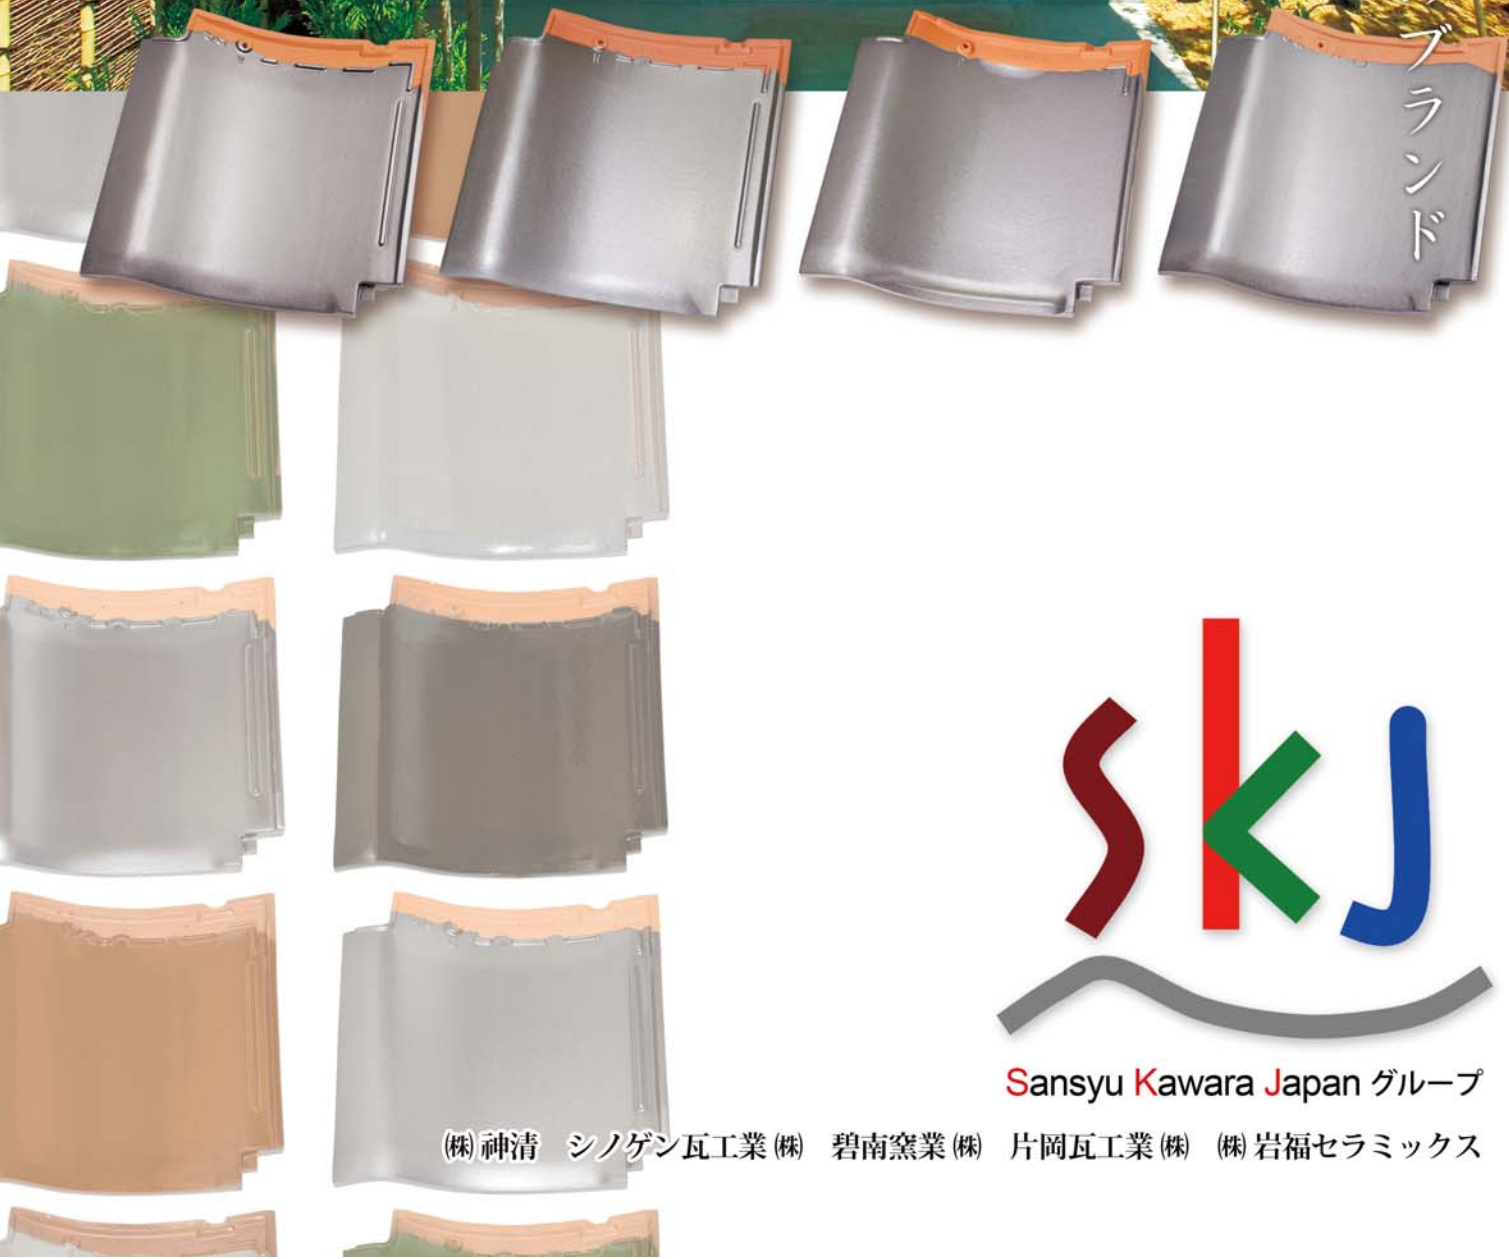

Sansyu Kawara Japan グループ

(株)神清 シノゲン瓦工業 (株) 碧南窯業 (株) 片岡瓦工業 (株) 岩福セラミックス